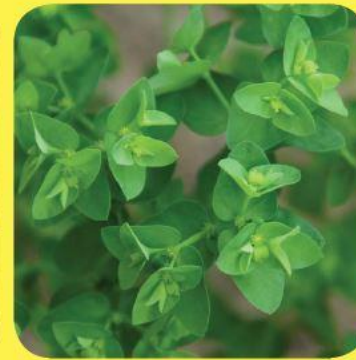

Winterbloeiers in beeld

Gebaseerd op de top-15 van bloeiende planten in de winter

▲ Madeliefje BO

▲ Paardenbloem OZ

▲ Straatgras JL

▲ Klein kruiskruid JV

▲ Vogelmuur PM

▲ Herderstasje WB

▲ Paarse dovenetel WR

▲ Witte dovenetel MJ

▲ Duizendblad AH

▲ Kropaar GM

▲ Gewone melkdistel BV

▲ Kleine veldkers TM

▲ Scherpe boterbloem CG

▲ Tuinwolfsmelk WB